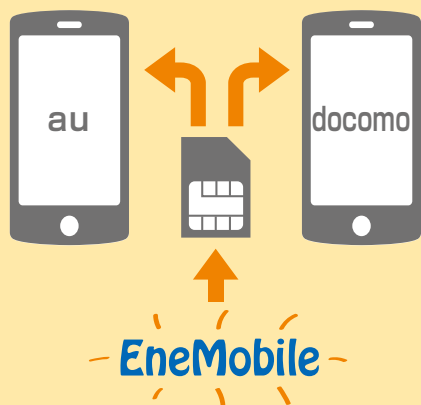

EneMobileで現場の機動力をアップ! セキュアで安定した高速通信ネットワークを安価に!

今お使いのスマートフォンやタブレットの通信カード(SIM)を差し替えるだけ。あるいはスマートデバイスとセットでご提供いたします。格安SIM提供サービスの顧客満足度で常に上位をキープする「mineo」と提携してご提供します。現場担当者の業務支援にぜひご活用ください。

powered by mineo

EneMobileの特長

マルチキャリア

- auプラン・docomoプランが選べる
- 各キャリアのサービスエリアをカバー
- お使いのスマートフォンやタブレットのSIMを差し替えるだけ

※キャリアメールはmineoメール、gmailなどに変更が必要です。

パケットシェア

- 余ったデータ容量は翌月に繰り越し
- 同契約内の繰り越しデータはみんなで分け合える
- 同契約内のau・docomo間パケットシェアも可能

いつでもOK

- 最低利用期間はありません
- 契約手数料・解約金は0円
※転出時に同じ電話番号を継続利用する場合は、手数料が発生します。
- データ通信を必要なときに必要なだけ使える

月額650円から

- データ通信のみの[シングルタイプ]・通話もできる[デュアルタイプ]から選べる
- データ通信(500MB)のみで2回線契約なら月額650円(1回線分)
- データ容量は500MB~30GBまで

※お客さまの端末(スマートフォン・タブレット)にEneMobile SIMをセットしてご利用ください。便利な端末セットプランもご用意しています。
※EneMobileは、商標登録出願中。

ビジネス現場のスピードと効率をUPする EneMobile&企業用メッセンジャーサービス