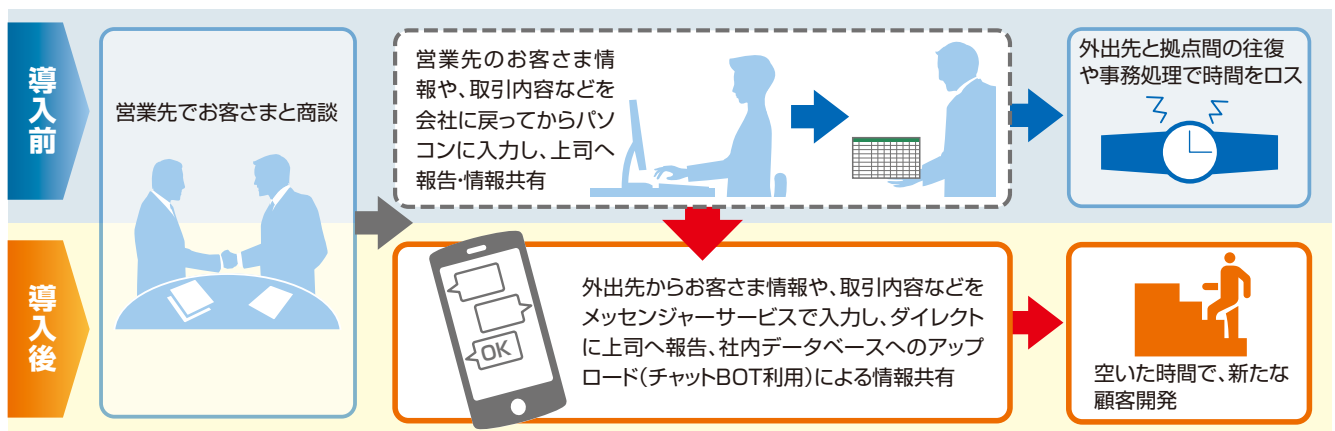

月額650円から

- データ通信のみの[シングルタイプ]・通話もできる[デュアルタイプ]から選べる
- データ通信(500MB)のみで2回線契約なら月額650円(1回線分)
- データ容量は500MB~30GBまで

※お客さまの端末(スマートフォン・タブレット)にEneMobile SIMをセットしてご利用ください。便利な端末セットプランもご用意しています。
※EneMobileは、商標登録出願中。

ビジネス現場のスピードと効率をUPする EneMobile&企業用メッセンジャーサービス

現場担当者の業務支援

外出先からの業務日報作成やクライアント情報共有で、業務効率がアップ

設計施工現場の情報共有

現場写真や状況のリアルタイム共有で品質・業務効率の向上に