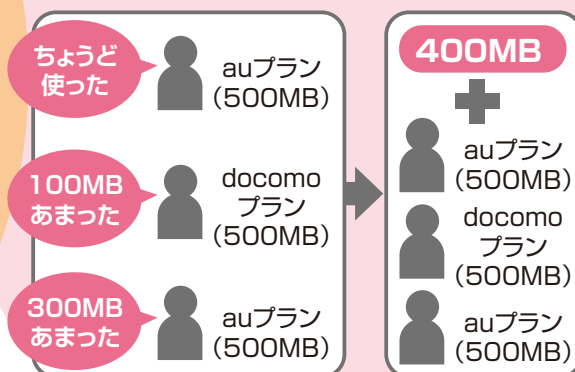

マルチキャリア

- auプラン・docomoプランが選べる
- 各キャリアのサービスエリアをカバー
- お使いのスマートフォンやタブレットのSIMを差し替えるだけ

※キャリアメールはmineoメール、gmailなどに変更が必要です。

パケットシェア

- 余ったデータ容量は翌月に繰り越し
- 同契約内の繰り越しデータはみんなで分け合える
- 同契約内のau・docomo間パケットシェアも可能

いつでもOK

- 最低利用期間はありません
- 契約手数料・解約金は0円
※転出時に同じ電話番号を継続利用する場合は、手数料が発生します。
- データ通信を必要なときに必要なだけ使える

月額650円から

- データ通信のみの[シングルタイプ]・通話もできる[デュアルタイプ]から選べる
- データ通信(500MB)のみで2回線契約なら月額650円(1回線分)
- データ容量は500MB~30GBまで

※お客さまの端末(スマートフォン・タブレット)にEneMobile SIMをセットしてご利用ください。便利な端末セットプランもご用意しています。
※EneMobileは、商標登録出願中。

ビジネス現場のスピードと効率をUPする EneMobile&企業用メッセンジャーサービス