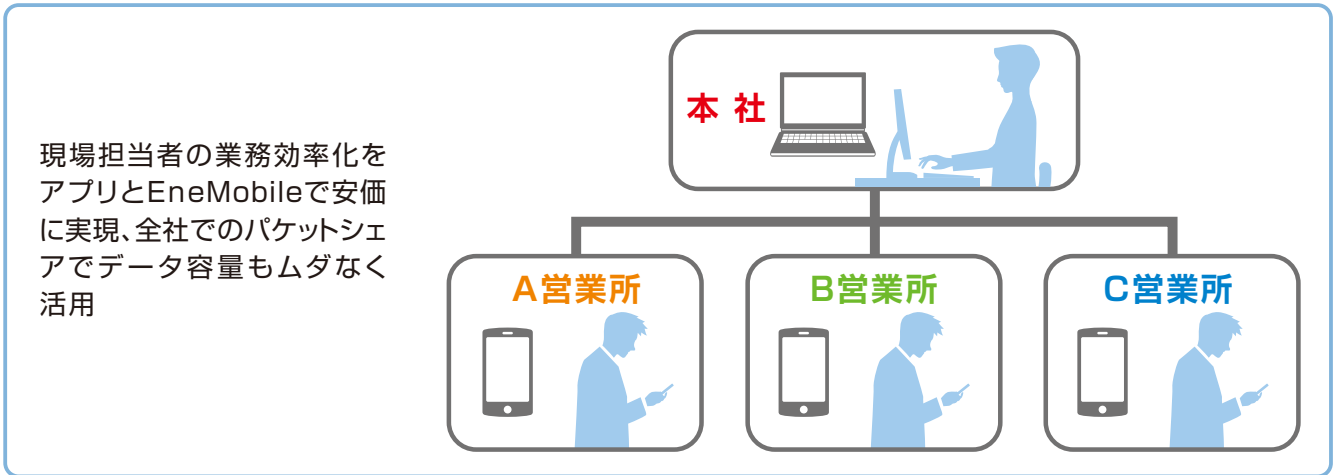

マルチキャリア

- auプラン・docomoプランが選べる
- 各キャリアのサービスエリアをカバー
- お使いのスマートフォンやタブレットのSIMを差し替えるだけ

※キャリアメールはmineoメール、gmailなどに変更が必要です。

パケットシェア

- 余ったデータ容量は翌月に繰り越し
- 同契約内の繰り越しデータはみんなで分け合える
- 同契約内のau・docomo間パケットシェアも可能

いつでもOK

- 最低利用期間はありません
- 契約手数料・解約金は0円
※転出時に同じ電話番号を継続利用する場合は、手数料が発生します。
- データ通信を必要なときに必要なだけ使える

月額650円から

- データ通信のみの[シングルタイプ]・通話もできる[デュアルタイプ]から選べる
- データ通信(500MB)のみで2回線契約なら月額650円(1回線分)
- データ容量は500MB~30GBまで

※お客さまの端末(スマートフォン・タブレット)にEneMobile SIMをセットしてご利用ください。便利な端末セットプランもご用意しています。
※EneMobileは、商標登録出願中。

ビジネス現場のスピードと効率をUPする EneMobile&企業用メッセンジャーサービス