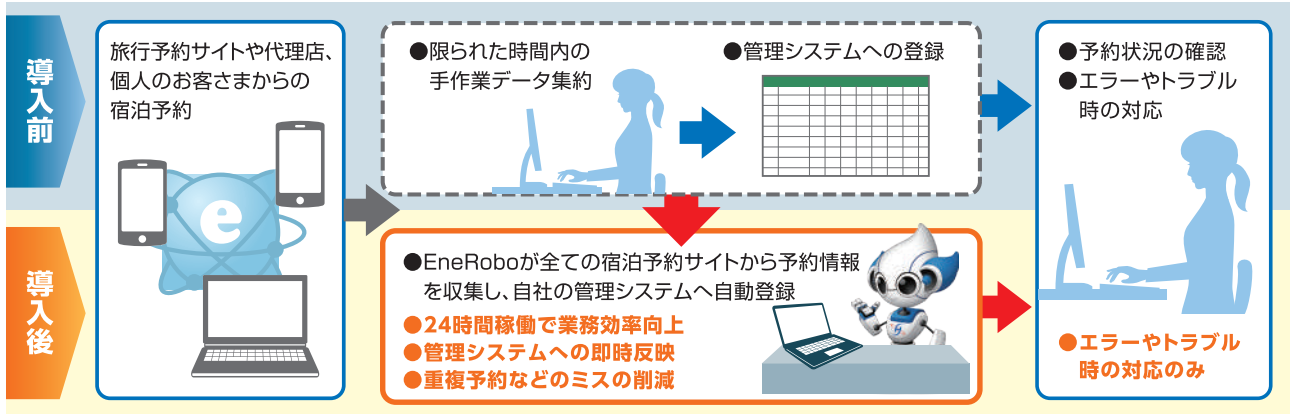

ホテル事業者様

予約情報集約はRPAが担い、業務効率向上と顧客サービスの充実へ