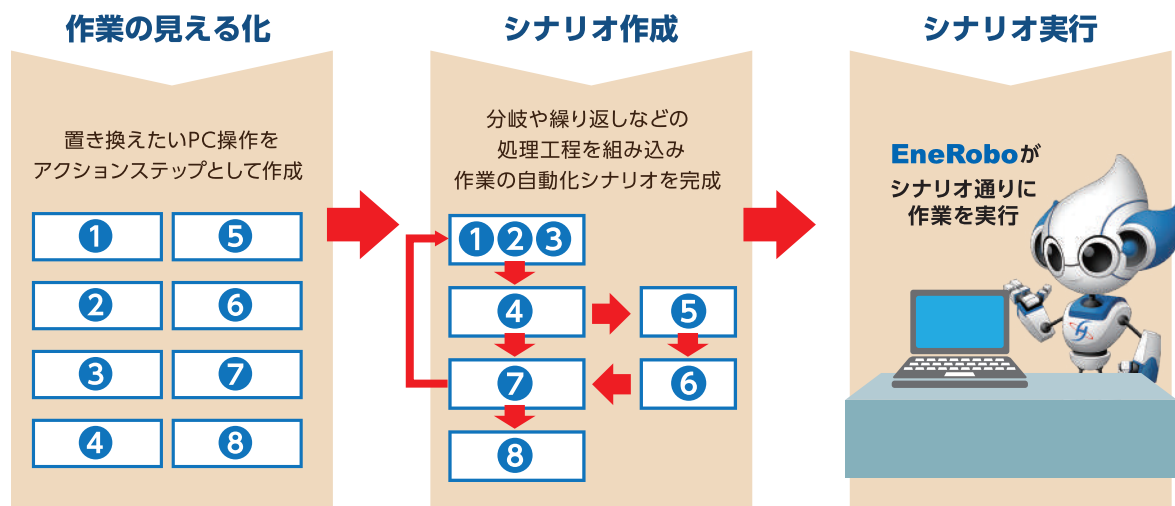

# RPAで「働き方改革」をサポート!

これまで人間の手で行われていた定型的な単純作業を「見える化」してルールを整え、EneRoboがその作業を行うことで、作業時間が大幅削減される「RPA(ロボティック・プロセス・オートメーション)」サービス。ほくでん情報テクノロジーは、お客さまの視点に立ち、低コストで効果的なRPA導入のご提案を **ONE STOP** で行い、お客さまの「働き方改革」をサポートします!

## 定型的な単純作業はEneRoboにおまかせ

ルーティンワークの自動化で業務品質の向上と効率化を実現

## 業務に合わせてEneRoboを育成

RPAが得意とするのは「大量のデータ入力」「データの収集や転記」「複数のアプリケーションをまたぐ操作」などです。このような作業について、ひとつひとつをアクションステップとして見える化し、シナリオを組み立ててEneRoboに実行させます。

### EneRobo作成イメージ