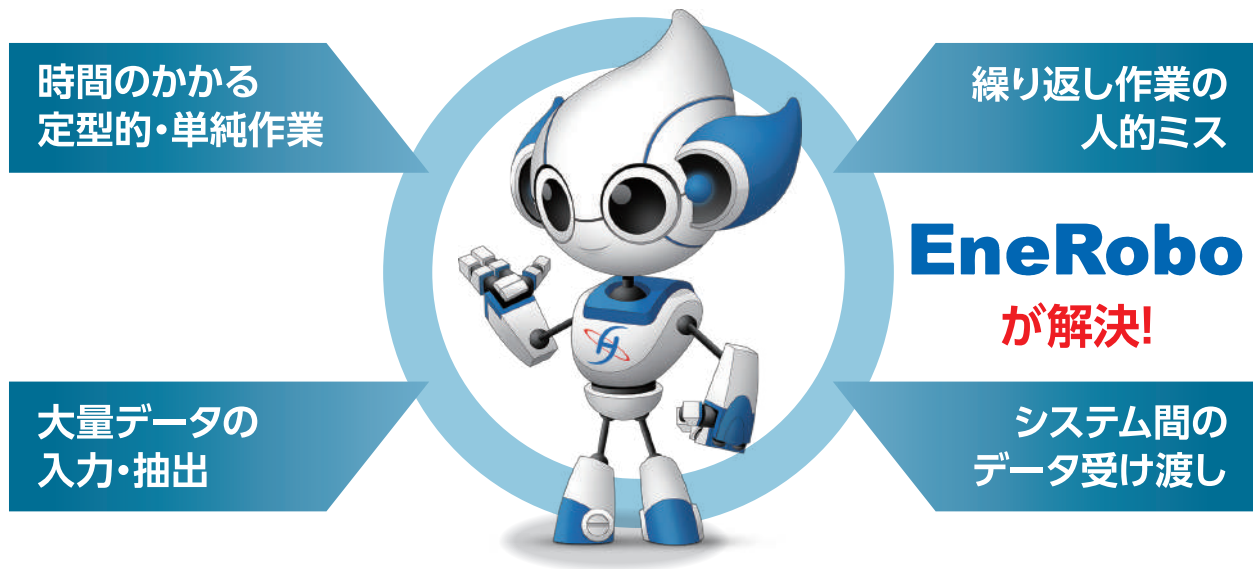

# RPAで「働き方改革」をサポート!

これまで人間の手で行われていた定型的な単純作業を「見える化」してルールを整え、EneRoboがその作業を行うことで、作業時間が大幅削減される「RPA(ロボティック・プロセス・オートメーション)」サービス。ほくでん情報テクノロジーは、お客さまの視点に立ち、低コストで効果的なRPA導入のご提案を **ONE STOP** で行い、お客さまの「働き方改革」をサポートします!

## 定型的な単純作業はEneRoboにおまかせ

ルーティンワークの自動化で業務品質の向上と効率化を実現